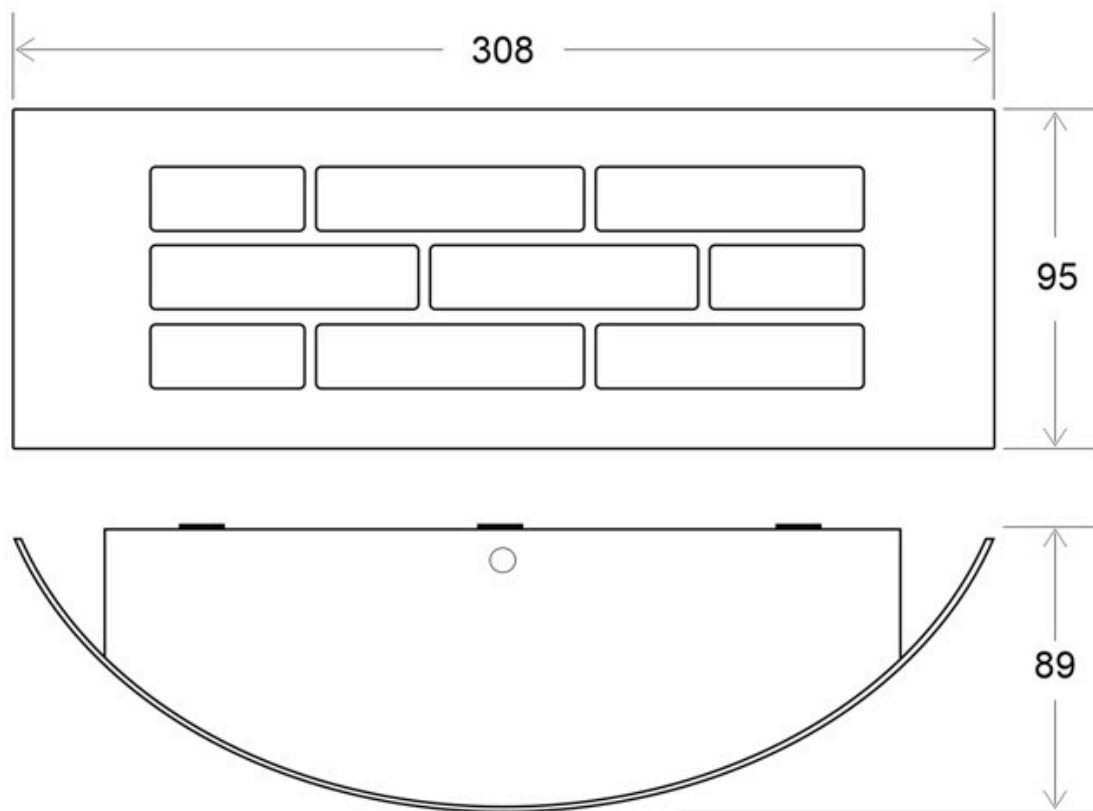

ESQUEMA DE INSTALACIÓN