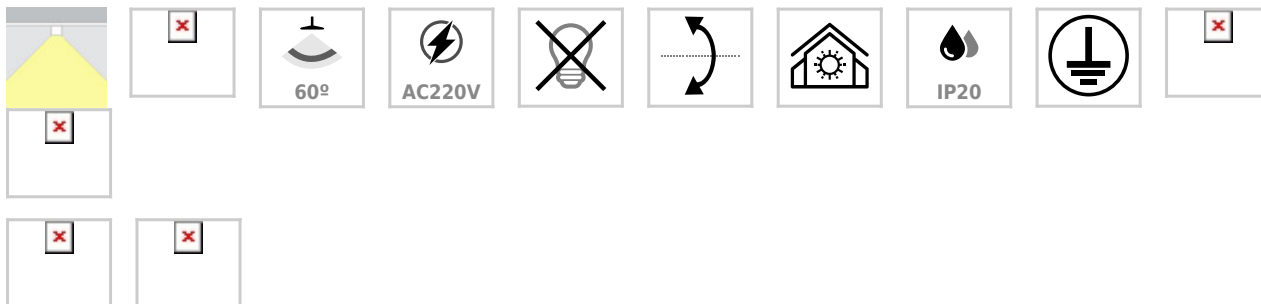

## Foco LED Carril Trifásico Blanco PROLUX Rail Housing Round Ø135

Foco Carril Trifásico Blanco que permite alojar el LED profesional HOTEL SPOT LED de Ø135mm de 24W para la iluminación general de todo tipo de ambientes. De estilo minimalista fabricado en aluminio de alta calidad y lacado en color blanco mate. Ideal para proyectos profesionales. Incluye reflector basculante y conector trifásico para conectar a carril.

### ESPECIFICACIONES

Puntos de Luz	<b>1</b>
Ángulo de apertura	<b>60º</b>
CRI	<b>70</b>
Alimentación	<b>AC220V</b>
Tensión de funcionamiento	<b>AC100-240V</b>
Otros	<b>Housing, Kit todo incluido</b>
Movilidad	<b>Basculante</b>
Color	<b>blanco</b>
Interior-exterior	<b>Interior</b>
Protección IP	<b>IP20</b>
Aislamiento eléctrico	<b>Luminaria de clase I</b>
Estilo	<b>moderno</b>
Estancia	<b>salon,cocina,oficina</b>

#### Dimensiones del producto

135x135x193mm